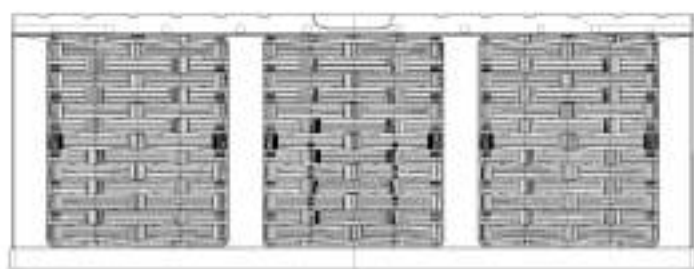

XXL Sit-on Rattan Style Storage Box

Ax2
1-66-811

Bx2
2-66-811
7-66-811

Cx1
3-66-811

Dx1
6-66-811

Fx1
4-66-811

Ex1
5-66-811

Gx1
VPT066811.Axle

Hx2
VPT066811.Piston

Ix14
VPT066811.Screw

Jx5
8-66-811

1

2

3

4

5