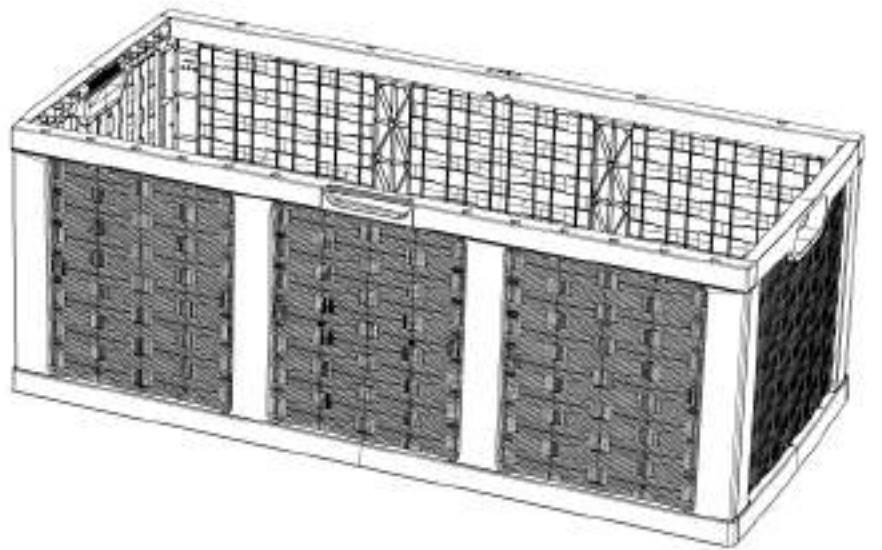

XXL Sit-on Rattan Style Storage Box

Ax2
1-66-811

Bx2
2-66-811
7-66-811

Cx1
3-66-811

Dx1
6-66-811

Fx1
4-66-811

Ex1
5-66-811

Gx1
VPT066811.Axle

6

7

8

9

1x3

10

D

11