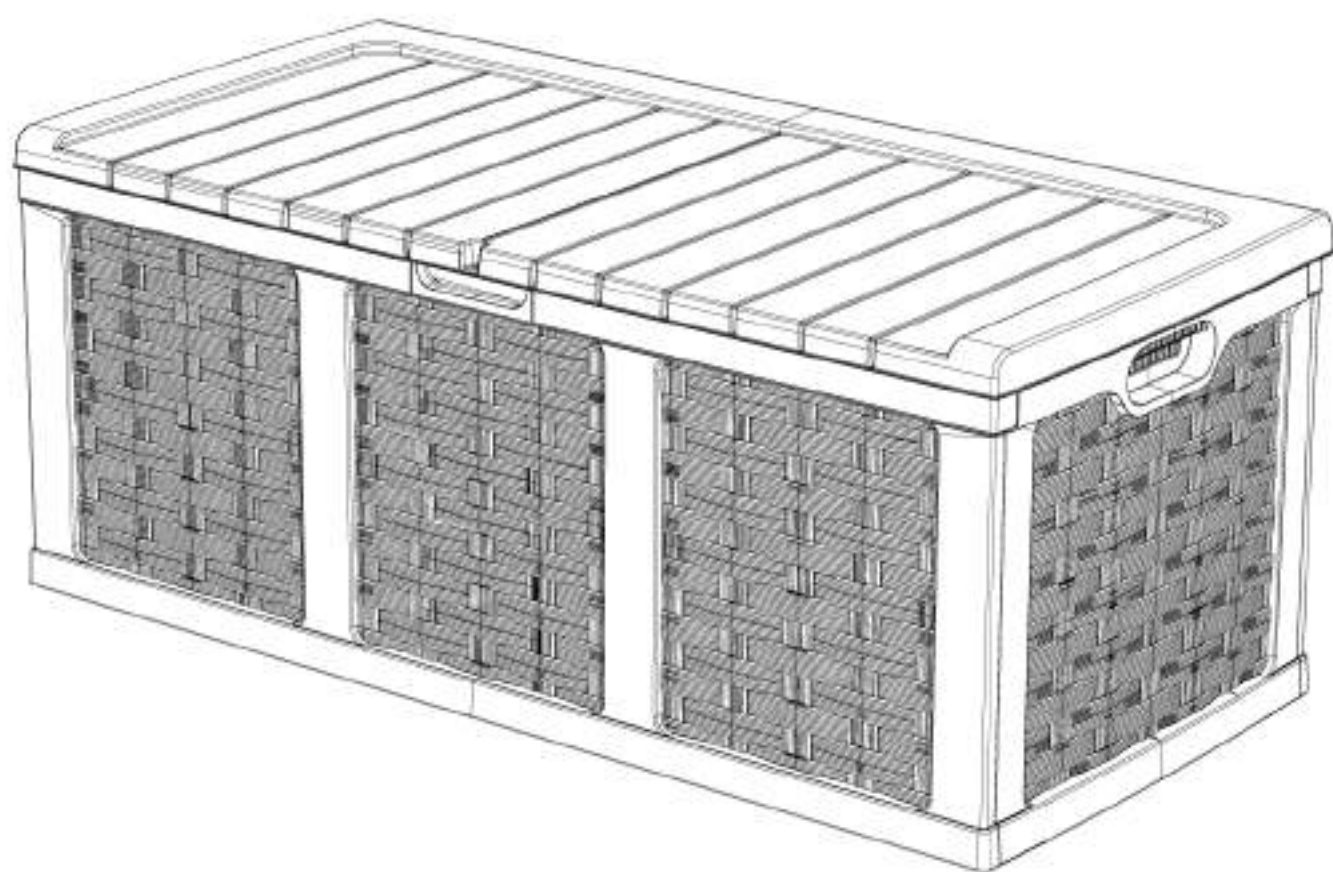

XXL Sit-on Rattan Style Storage Box

Ax2
1-66-811

Bx2
2-66-811
7-66-811

Cx1
3-66-811

Dx1
6-66-811

Fx1
4-66-811

Ex1
5-66-811

Gx1
VPT066811.Axle

12

13

Jx5

click

634 Liter | 167.5 Gal