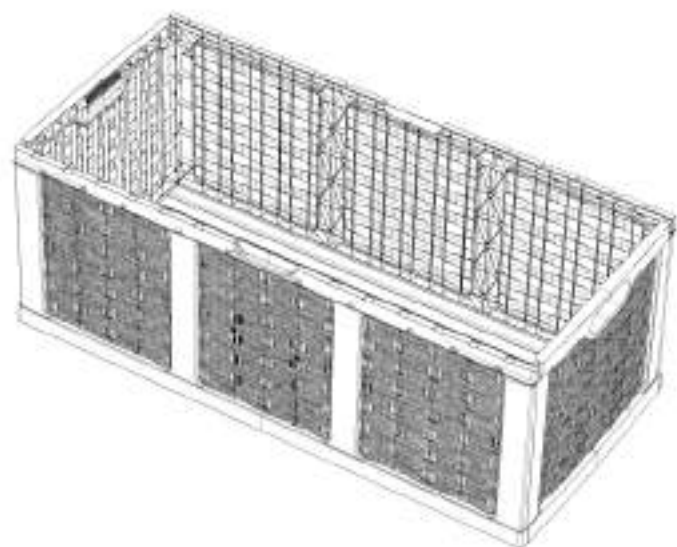

XXL Sit-on Rattan Style Storage Box

Ax2
1-66-811

Bx2
2-66-811
7-66-811

Cx1
3-66-811

Dx1
6-66-811

Fx1
4-66-811

Ex1
5-66-811

Gx1
VPT066811.Axle

Hx2
VPT066811.Piston

Ix14
VPT066811.Screw

Jx5
8-66-811

1

2

3

4

5

6

7

8

9

1x3

10

D

11